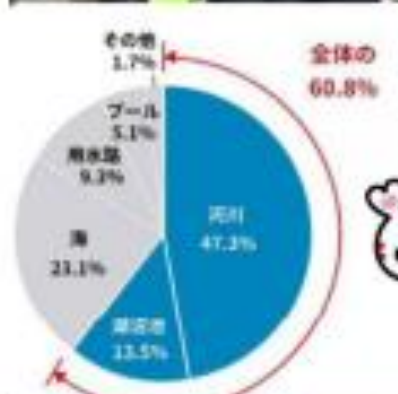

「川の国 埼玉」 楽しい水遊びを！

すいなんしぼうじこ
子どもの水難死亡事故
約6割は「川」や「湖」

※JISの登録商標。データより荒川村は自治体

川は自然とふれあえる楽しい遊び場。
私たちの住む埼玉県には、そんな川がたくさんあります。
でも、たくさんの事故も起こっています。
川で遊ぶときのルールを確認して、
楽しい思い出を作ろう！

【赤十字×埼玉県警察】川の安全な利用を呼びかける動画を公開！
お出かけの前に家族やお友達と見てみよう！

日本赤十字社
埼玉県支部
公式YouTube

見てね！